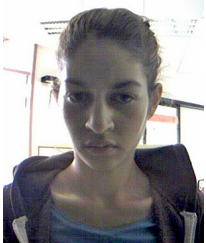

Öffentlichkeitsfahndung: Polizei Paderborn sucht unbekannte Geldabheberin

Geschrieben von: Lorenz

Donnerstag, den 14. Juli 2016 um 16:22 Uhr

Öffentlichkeitsfahndung

Polizei Paderborn will wissen: Wer kennt die Geldabheberin?

Donnerstag 14. Juli 2016 - Paderborn (wbn). Wer kennt diese Frau? Die Unbekannte hat am 28. Mai mit einer gestohlenen Bankkarte Geld vom Konto einer 61-Jährigen abgehoben, der zuvor das Portemonnaie aus ihrem Kinderwagen geklaut wurde.

Die Tat ereignete sich in einem Supermarkt an der Balhornstraße in Paderborn. Kurze Zeit nach dem Diebstahl konnte die abgebildete Frau an einem nahegelegenen Geldautomaten mit der als Telefonnummer getarnten PIN das Geld erbeuten. Jetzt fahndet die Polizei nach ihr, will Hinweise zu ihrer Identität und ihrem Aufenthaltsort.

Geschrieben von: Lorenz

Donnerstag, den 14. Juli 2016 um 16:22 Uhr

Nachfolgend der Polizeibericht aus Paderborn:

„Die Polizei sucht eine unbekannte junge Frau, die im Verdacht steht, Ende Mai einer Frau die Geldbörse gestohlen zu haben.