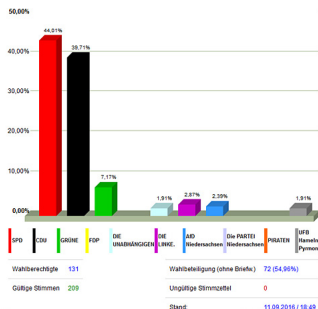

Kreistagswahl - Luttringhausen hat als erster Ortsteil ausgezählt - SPD deutlich vorne

Geschrieben von: Lorenz

Sonntag, den 11. September 2016 um 16:17 Uhr

Kreistagswahl-Zwischenergebnis aus Bad Münster:

Luttringhausen hat als erster Ortsteil ausgezählt - SPD deutlich vorne

Sonntag 11. Sept3ember 2016 - **Bad Münster / Luttringhausen (wbn)**. Es ist die erste **Auszählung zur Kreistagswahl: Nur 131 Wahlberechtigte mit 209 gültigen Stimmen in Luttringhausen, Ortsteil von Bad Münster.**

Hier liegt die SPD mit 44,01 Prozent deutlich vor der CDU mit 39,71. Die Grünen liegen bei 7,17 Prozent. Die AfD Niedersachsen hat nur 2,39 Prozent und spielt damit keine Rolle. Weitere Ergebnisse folgen. In Bad Münster scheint sich aber die SPD deutlich auch in anderen Ortsteilen zu behaupten.